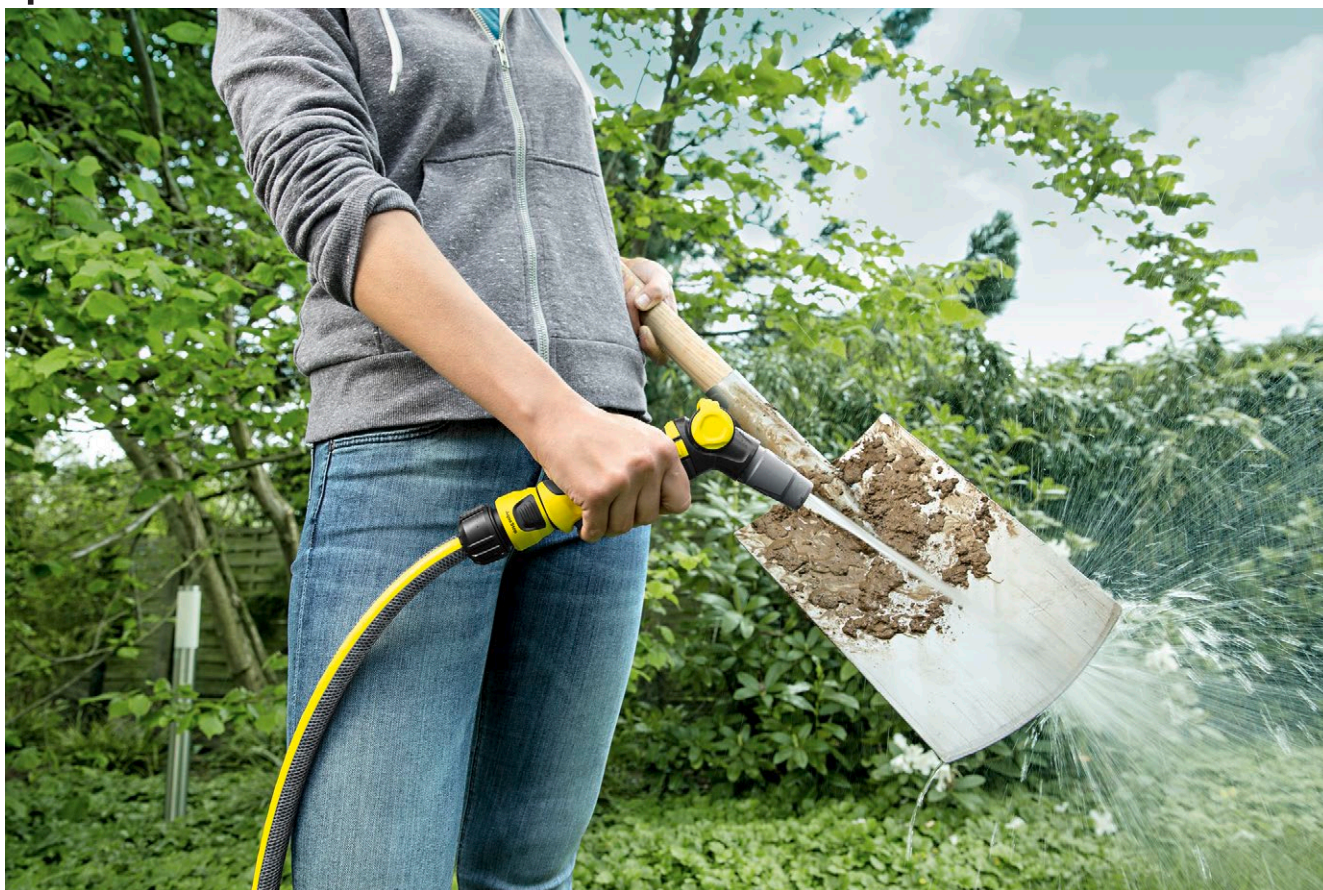

Поливочный пистолет

Пистолет для полива начального уровня. Для комфортного полива можно зафиксировать его в открытом состоянии. Просто соединяется с поливочным шлангом.

1 Эргономичное управление клапаном

- Регулировка уровня потока воды

3 Плавная регулировка струи – от точечной до конической

- Возможность эффективного применения для полива (коническая струя) и очистки (точечная струя).

2 Легкая фиксация открытого положения пистолета

- Для комфортного постоянного полива.

4 Самопроизвольный слив воды

- Оптимальная защита от повреждения морозом.

Поливочный пистолет

Технические характеристики

№ для заказа	2.645-265.0	
Штрих-код (EAN)	4054278047409	
Масса	кг	0,11
Масса (с упаковкой)	кг	0,14
Размеры (Д × Ш × В)	мм	203 × 41,5 × 105